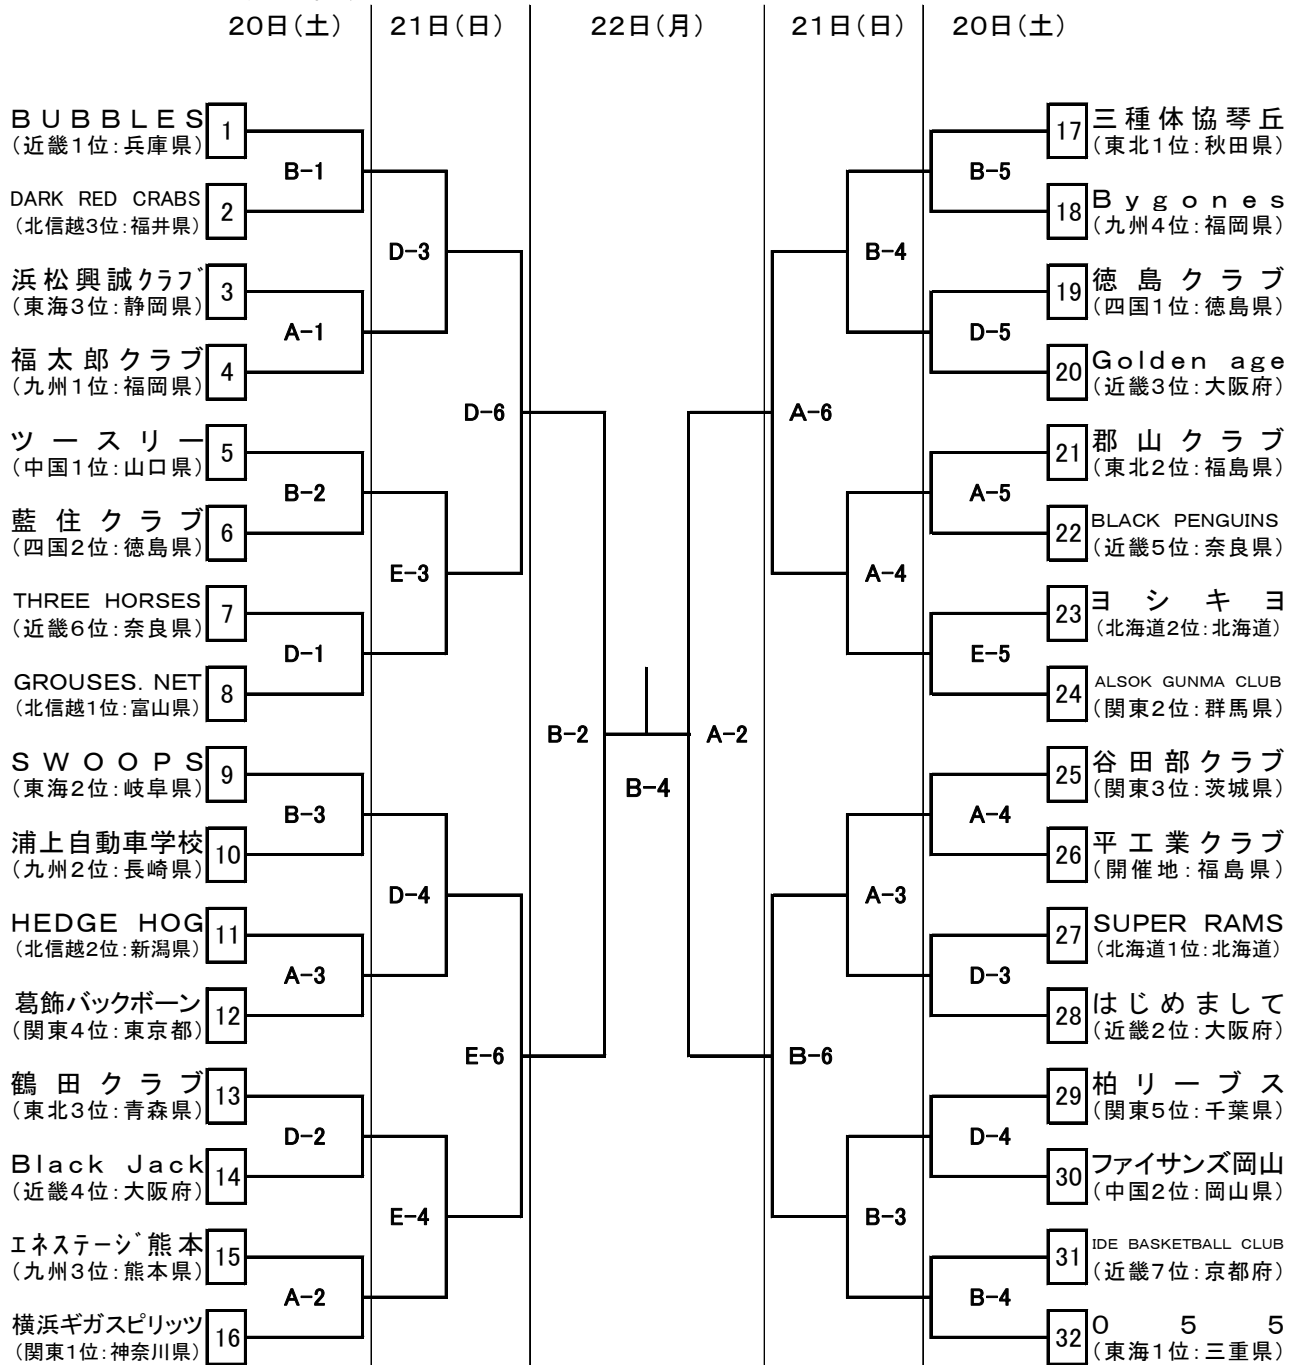

第36回全日本クラブバスケットボール選手権大会 男子組合せ

平成22年3月

会場 福島県営あづま総合体育館(A・B・Cコート) 3月20日～22日
 福島市国体記念体育館(D・Eコート) 3月20日～21日
 福島市西部体育館(F・Gコート) 3月20日(女子のみ)

	第1試合	第2試合	第3試合	第4試合	第5試合	第6試合
20日(7面/男女32試合)	11:30～13:00	13:00～14:30	14:30～16:00	16:00～17:30	17:30～19:00	
21日(4面/男女24試合)	9:30～11:00	11:00～12:30	12:30～14:00	14:00～15:30	15:30～17:00	17:00～18:30
22日(2面/男女6試合)	9:30～11:00	11:10～12:40	12:50～14:20	14:30～16:00		