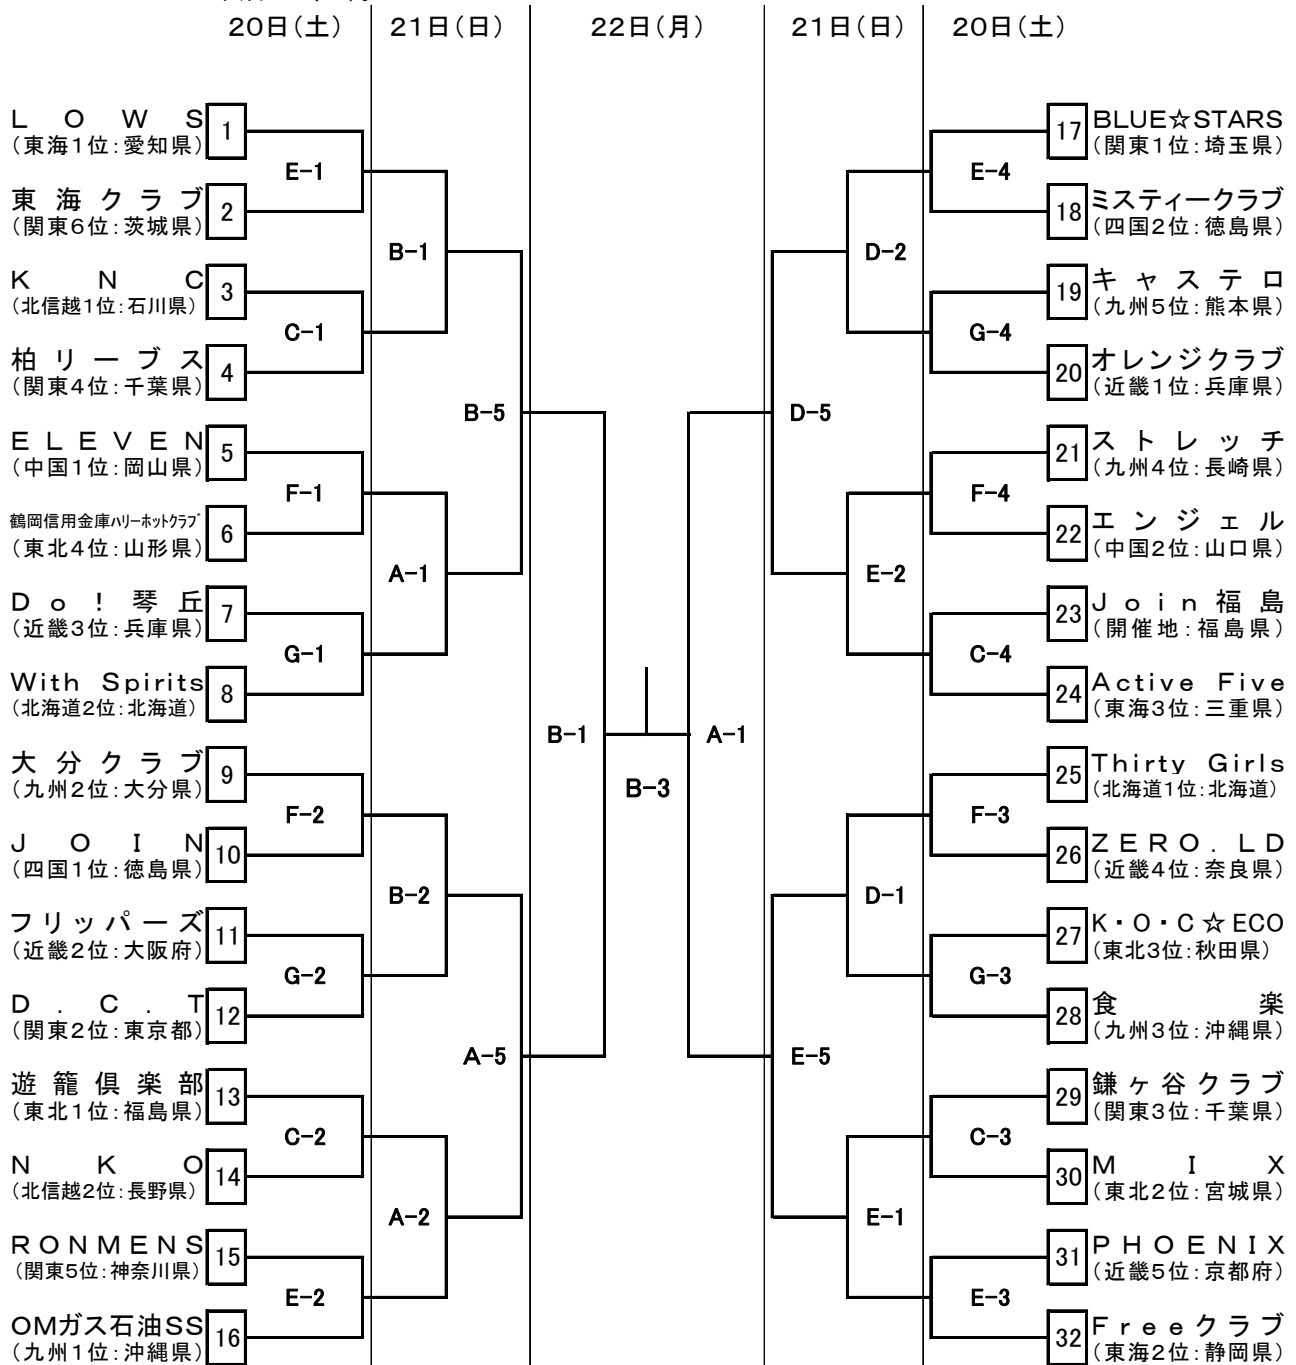

第36回全日本クラブバスケットボール選手権大会 女子組合せ

平成22年3月

会場 福島県営あづま総合体育館(A・B・Cコート) 3月20日~22日
 福島市国体記念体育館(D・Eコート) 3月20日~21日
 福島市西部体育館(F・Gコート) 3月20日(女子のみ)

	第1試合	第2試合	第3試合	第4試合	第5試合	第6試合
20日(7面/男女32試合)	11:30~13:00	13:00~14:30	14:30~16:00	16:00~17:30	17:30~19:00	
21日(4面/男女24試合)	9:30~11:00	11:00~12:30	12:30~14:00	14:00~15:30	15:30~17:00	17:00~18:30
22日(2面/男女6試合)	9:30~11:00	11:10~12:40	12:50~14:20	14:30~16:00		