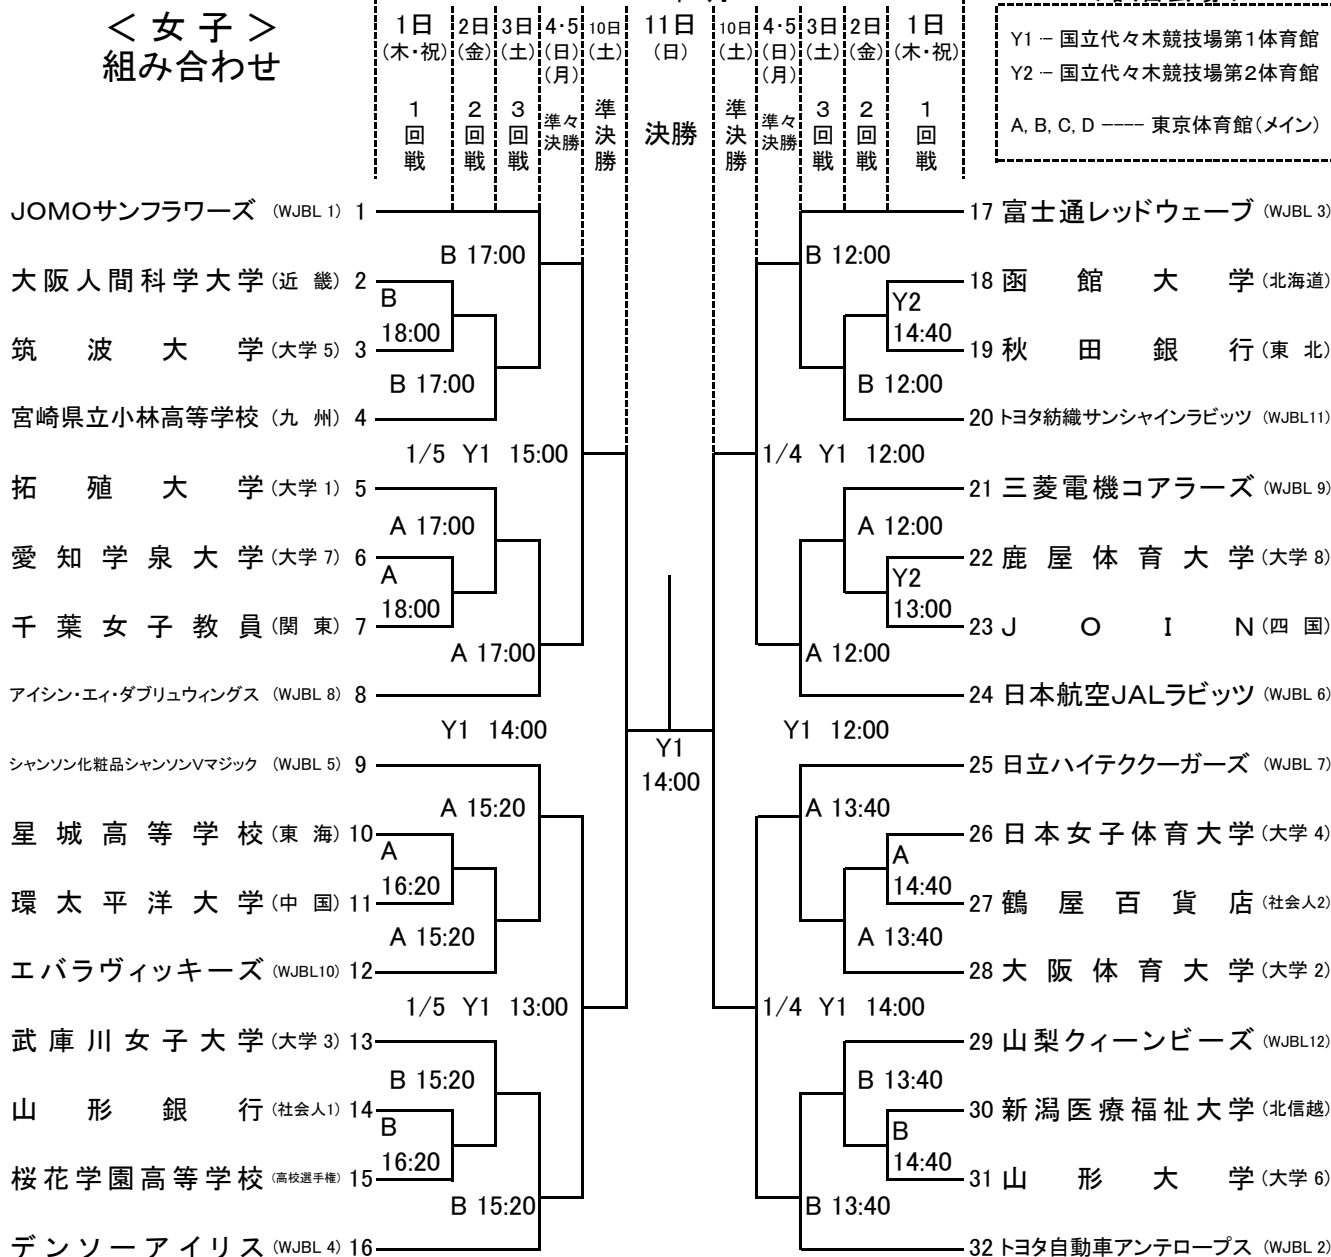

第84回天皇杯・第75回皇后杯
全日本総合バスケットボール選手権大会

2008/12/8現在
2009(H21)年1月1日(木・祝)～12日(月・祝)

東京都・国立代々木競技場第1体育館・第2体育館／東京体育館

＜女子＞
組み合わせ

2009年1月

＜試合会場＞

Y1 - 国立代々木競技場第1体育館
Y2 - 国立代々木競技場第2体育館
A, B, C, D ----- 東京体育館(メイン)

テレビ放映 1月11日(日) 女子決勝
NHK教育 14:00～(生中継)

女子出場チーム一覧

WJBL 1	JOMOサンフラワーズ	大学 1	拓殖大学	北海道	函館大学	(北海道)
WJBL 2	トヨタ自動車アンテロープス	大学 2	大阪体育大学	東北	秋田銀行	(秋田)
WJBL 3	富士通レッドウェーブ	大学 3	武庫川女子大学	関東	千葉女子教員	(千葉)
WJBL 4	デンソーアイリス	大学 4	日本女子体育大学	北信越	新潟医療福祉大学	(新潟)
WJBL 5	シャンソン化粧品シャンソンVマジック	大学 5	筑波大学	東海	星城高等学校	(愛知)
WJBL 6	日本航空JALラビッツ	大学 6	山形大学	近畿	大阪人間科学大学	(大阪)
WJBL 7	日立ハイテククーガーズ	大学 7	愛知学泉大学	中国	環太平洋大学	(岡山)
WJBL 8	アイシン・エイ・ダブリュウイングス	大学 8	鹿屋体育大学	四国	JOIN	(徳島)
WJBL 9	三菱電機コアラーズ			九州	宮崎県立小林高等学校	(宮崎)
WJBL10	エバラヴィッキーズ					
WJBL11	トヨタ紡織サンシャインラビッツ	社会人1	山形銀行	高校選手権	桜花学園高等学校	
WJBL12	山梨クィーンビーズ	社会人2	鶴屋百貨店			