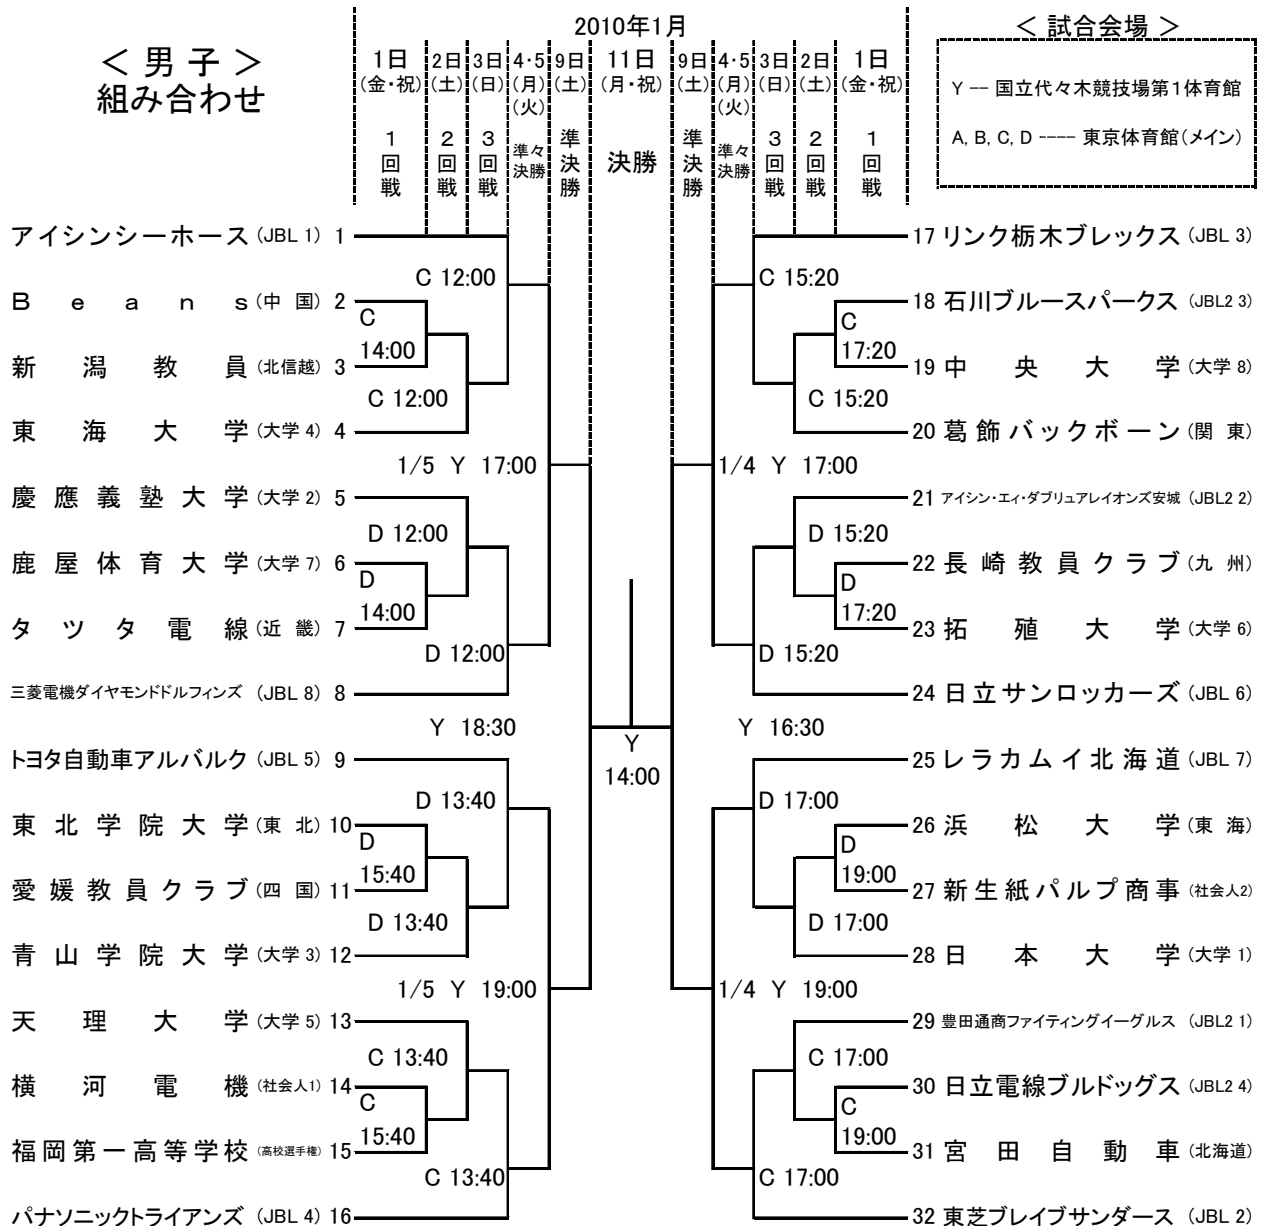

第 85 回天皇杯・第 76 回皇后杯 全日本総合バスケットボール選手権大会

男子組合せ

テレビ放映 1月11日(月・祝) 男子決勝
NHK教育 14:00~ (生中継)

男子出場チーム一覧

JBL 1	アイシンシーホース	大学 1	日本大学	北海道	宮田自動車	(北海道)
JBL 2	東芝ブレイブサンダース	大学 2	慶應義塾大学	東 北	東北学院大学	(宮城)
JBL 3	リンク栃木ブレックス	大学 3	青山学院大学	関 東	葛飾バックボーン	(東京)
JBL 4	パナソニックトライアンズ	大学 4	東海大学	北信越	新潟教員	(新潟)
JBL 5	トヨタ自動車アルバルク	大学 5	天理大学	東 海	浜松大学	(静岡)
JBL 6	日立サンロッカーズ	大学 6	拓殖大学	近 畿	タツタ電線	(大阪)
JBL 7	レラカムイ北海道	大学 7	鹿屋体育大学	中 国	Beans	(広島)
JBL 8	三菱電機ダイヤモンドドルフィンズ	大学 8	中央大学	四 国	愛媛教員クラブ	(愛媛)
JBL2 1	豊田通商ファイティングイーグルス			九 州	長崎教員クラブ	(長崎)
JBL2 2	アイシン・エイ・ダブリュアレイオンズ安城					
JBL2 3	石川ブルースパークス	社 会 人 1	横河電機	高 校 選 手 権	福岡第一高等学校	
JBL2 4	日立電線ブルドッグス	社 会 人 2	新生紙パルプ商事			