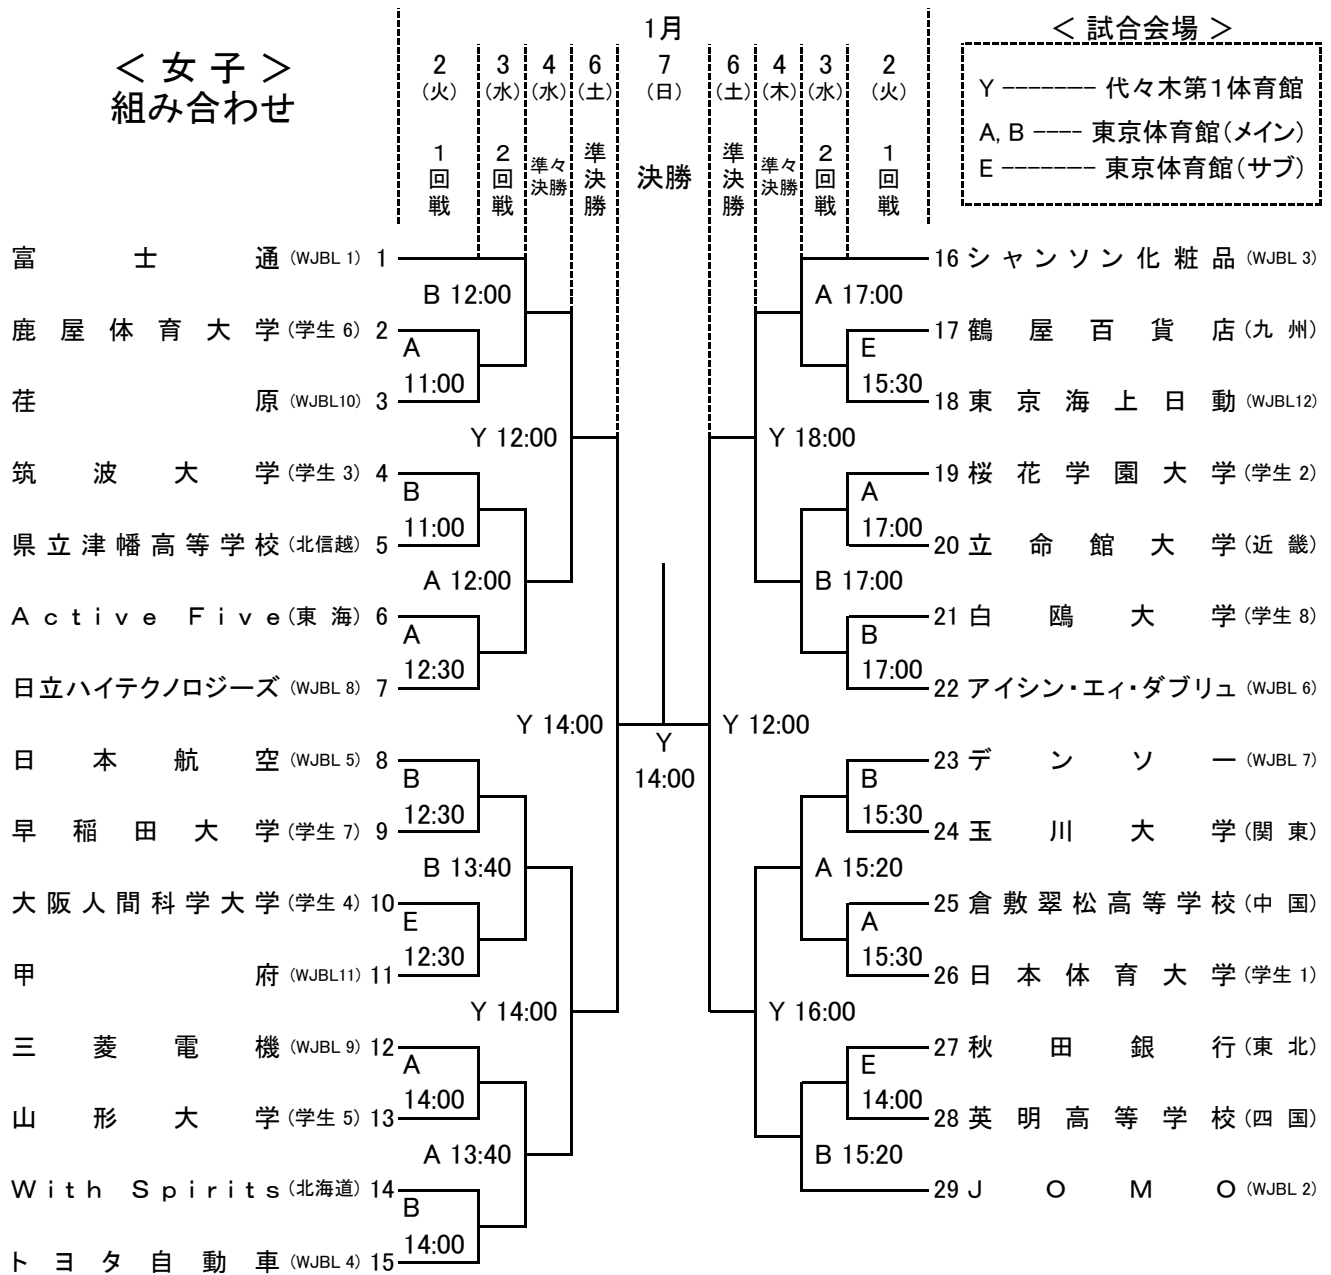

*

< 女子 >
組み合わせ

テレビ放映 1月7日(日) 女子決勝

NHK教育 14:00～ (生中継)

女子出場チーム一覧

WJBL 1 富士通	学生 1 日本体育大学	北海道 With Spirits (北海道)
WJBL 2 JOMO	学生 2 桜花学園大学	東北 秋田銀行 (秋田)
WJBL 3 シャンソン化粧品	学生 3 筑波大学	関東 玉川大学 (東京)
WJBL 4 トヨタ自動車	学生 4 大阪人間科学大学	北信越 県立津幡高等学校 (石川)
WJBL 5 日本航空	学生 5 山形大学	東海 Active Five (三重)
WJBL 6 アイシン・エイ・ダブリュ	学生 6 鹿屋体育大学	近畿 立命館大学 (京都)
WJBL 7 デンソー	学生 7 早稲田大学	中国 倉敷翠松高等学校 (岡山)
WJBL 8 日立ハイテクノロジーズ	学生 8 白鷗大学	四国 英明高等学校 (香川)
WJBL 9 三菱電機		九州 鶴屋百貨店 (熊本)
WJBL10 荏原		
WJBL11 甲府		
WJBL12 東京海上日動		