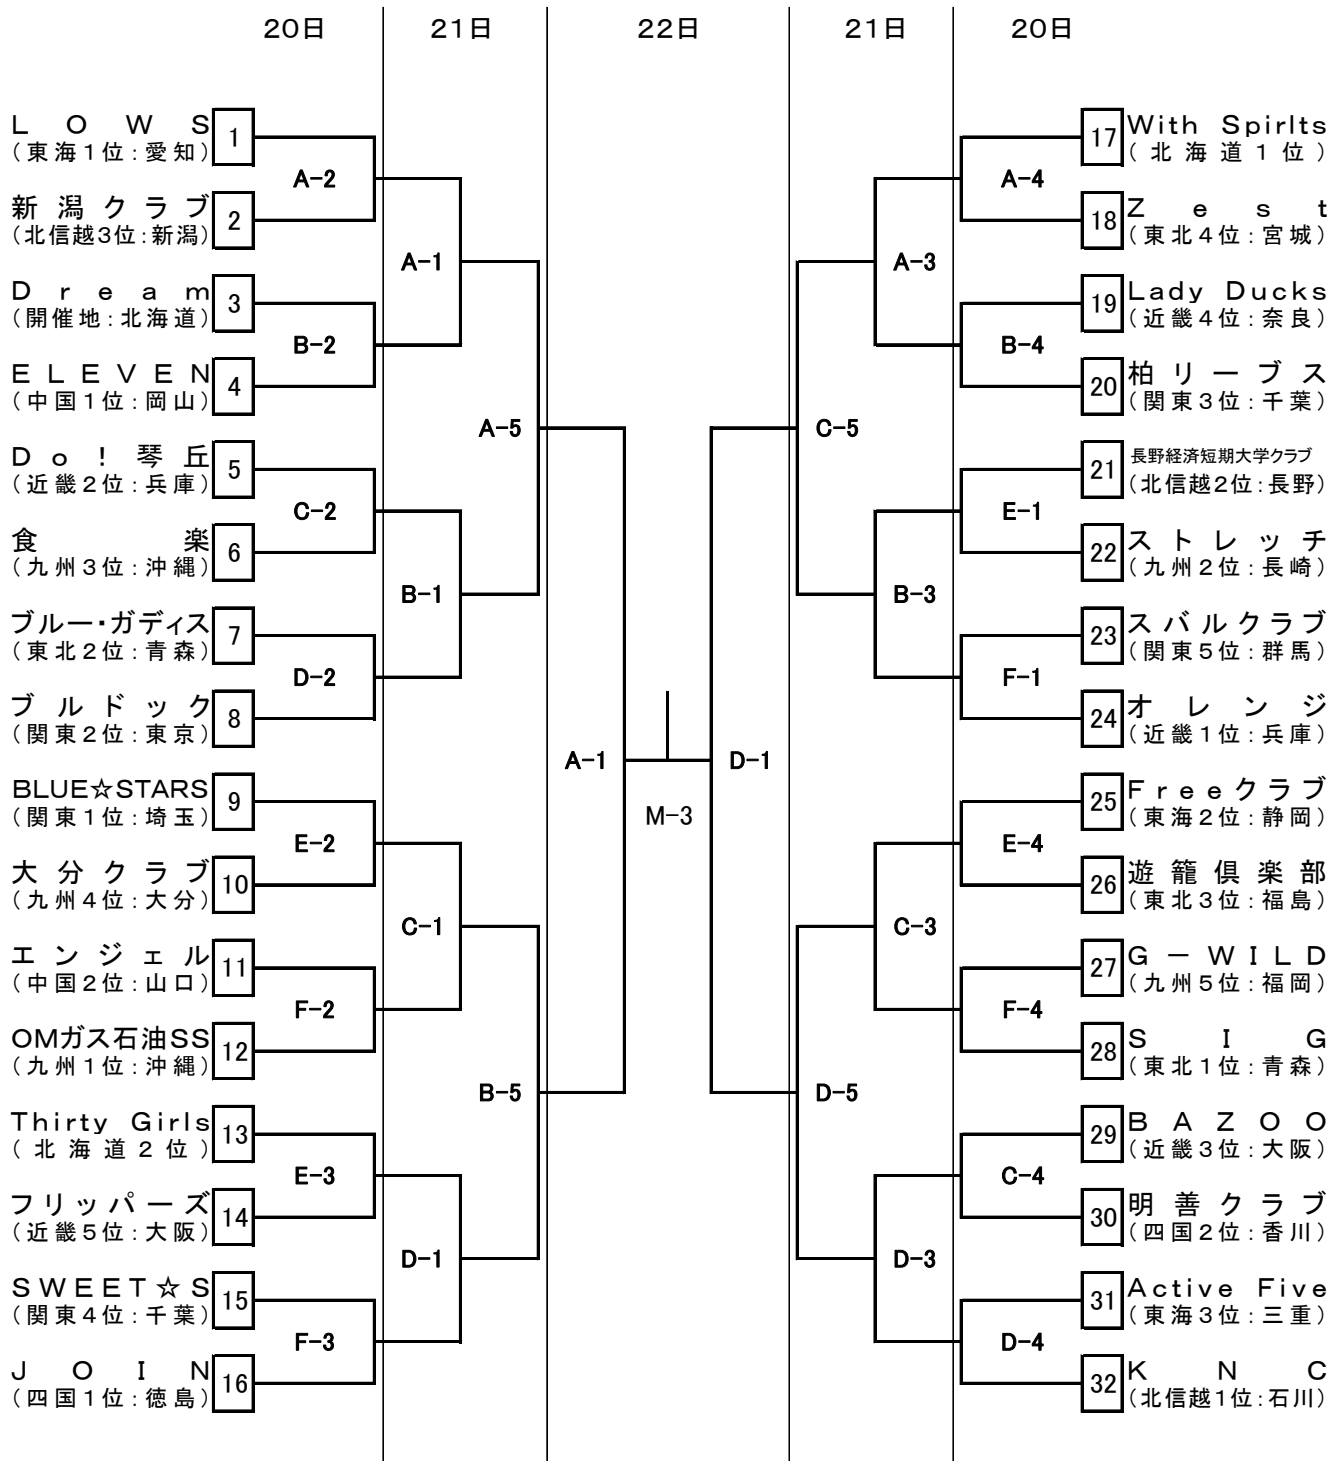

## 第35回全日本クラブバスケットボール選手権大会 女子組合せ

	第1試合	第2試合	第3試合	第4試合	第5試合	第6試合
20日 (6面/男女32試合)	10:30~12:00	12:00~13:30	13:30~15:00	15:00~16:30	16:30~18:00	18:00~19:30
21日 (4面/男女24試合)	9:30~11:00	11:00~12:30	12:30~14:00	14:00~15:30	15:30~17:00	17:00~18:30
22日 (2面/男女6試合)	9:30~11:00	11:10~12:40	12:50~14:20	14:30~16:00		