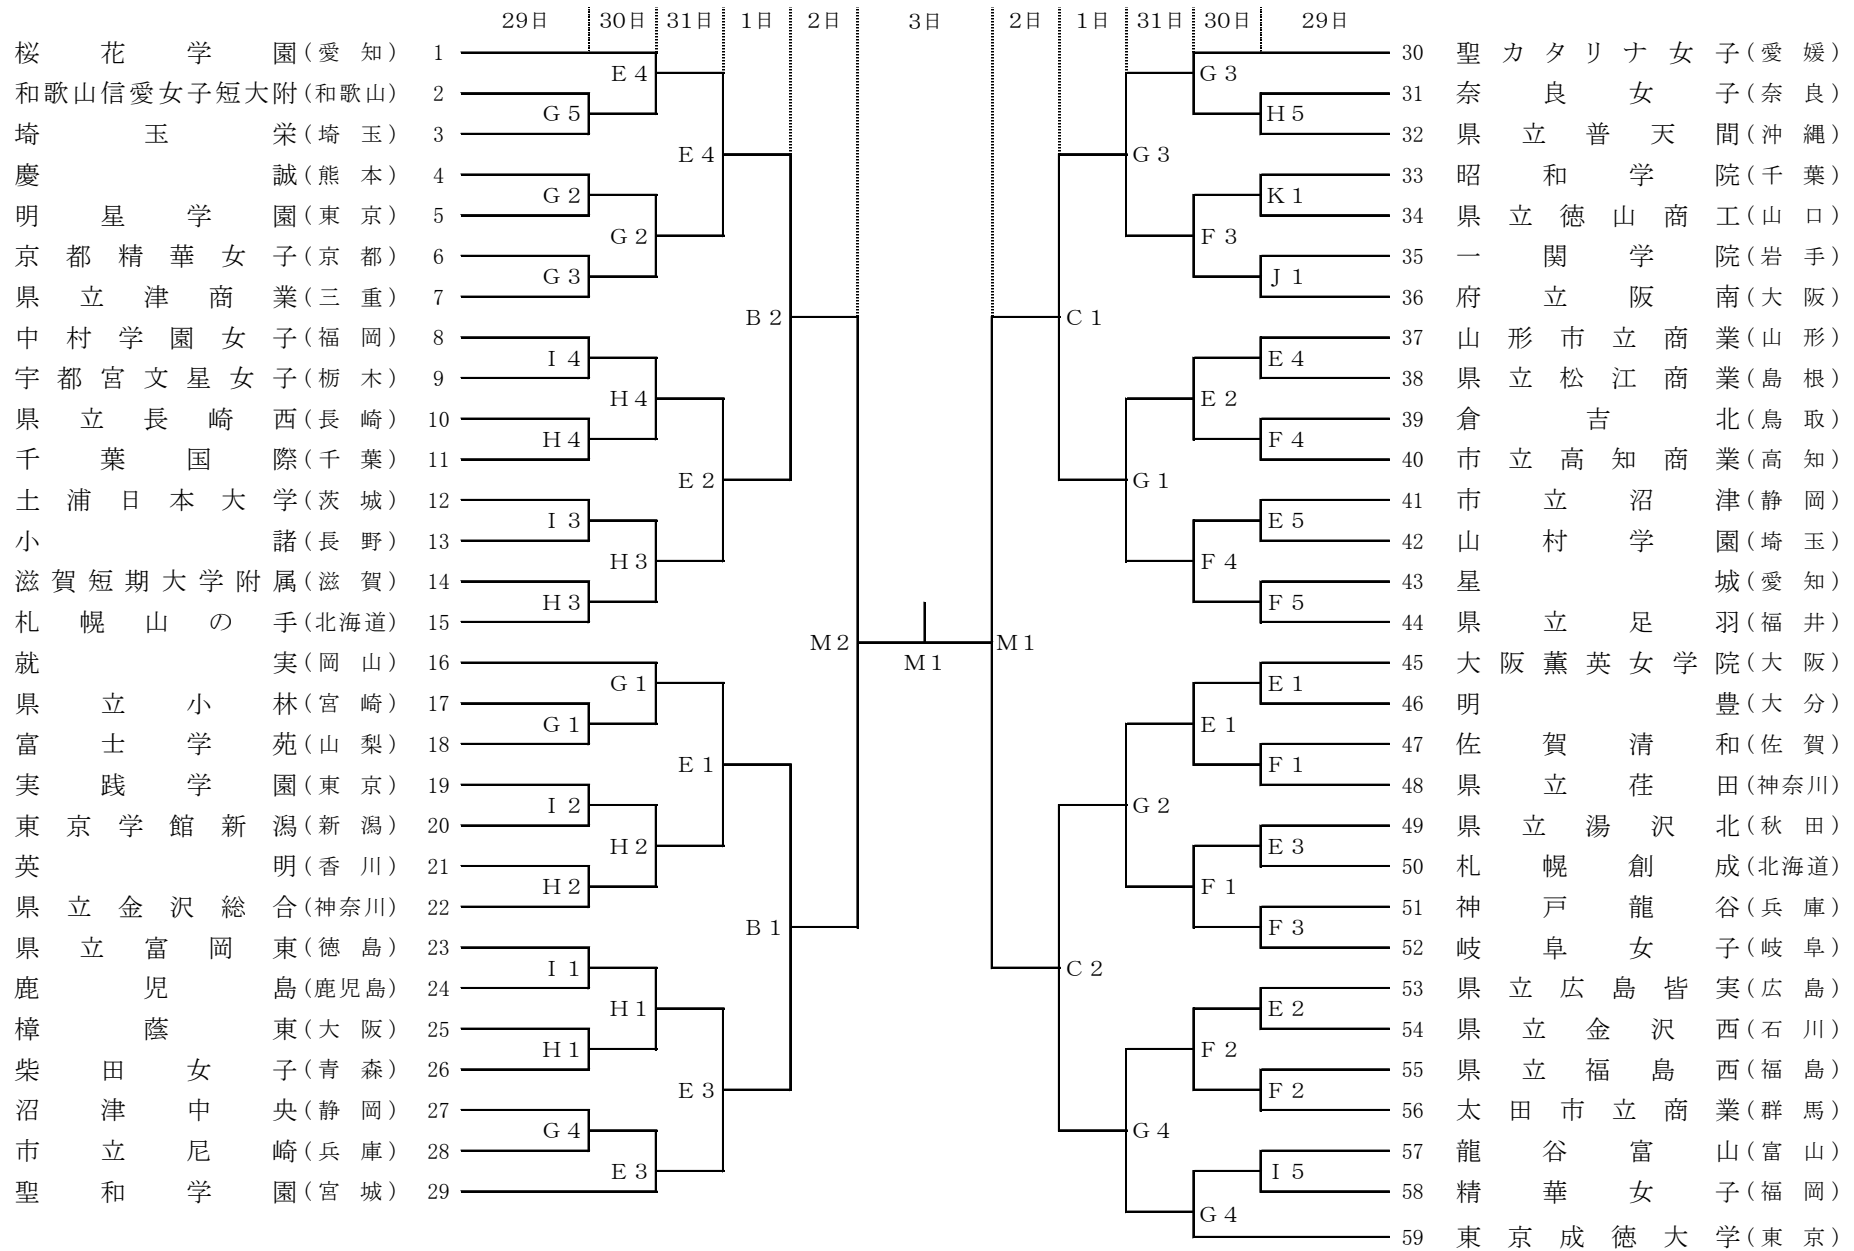

女子

平成21年度全国高等学校総合体育大会

第62回全国高等学校バスケットボール選手権大会

- A・B・C・D・M --- 大阪市中央体育館
- E・F・G ----- 大阪府立体育会館
- H・I ----- 大阪市立浪速スポーツセンター
- J・K ----- 大阪市立住吉スポーツセンター

試合開始予定時刻

	第1試合	第2試合	第3試合	第4試合	第5試合
7月29日(水)	9:30~	11:10~	12:50~	14:30~	16:10~
7月30日(木)~8月1日(土)	10:00~	11:40~	13:20~	15:00~	
8月2日(日)	10:00~	11:40~	14:00~	15:40~	
8月3日(月)	10:00~	11:40~			