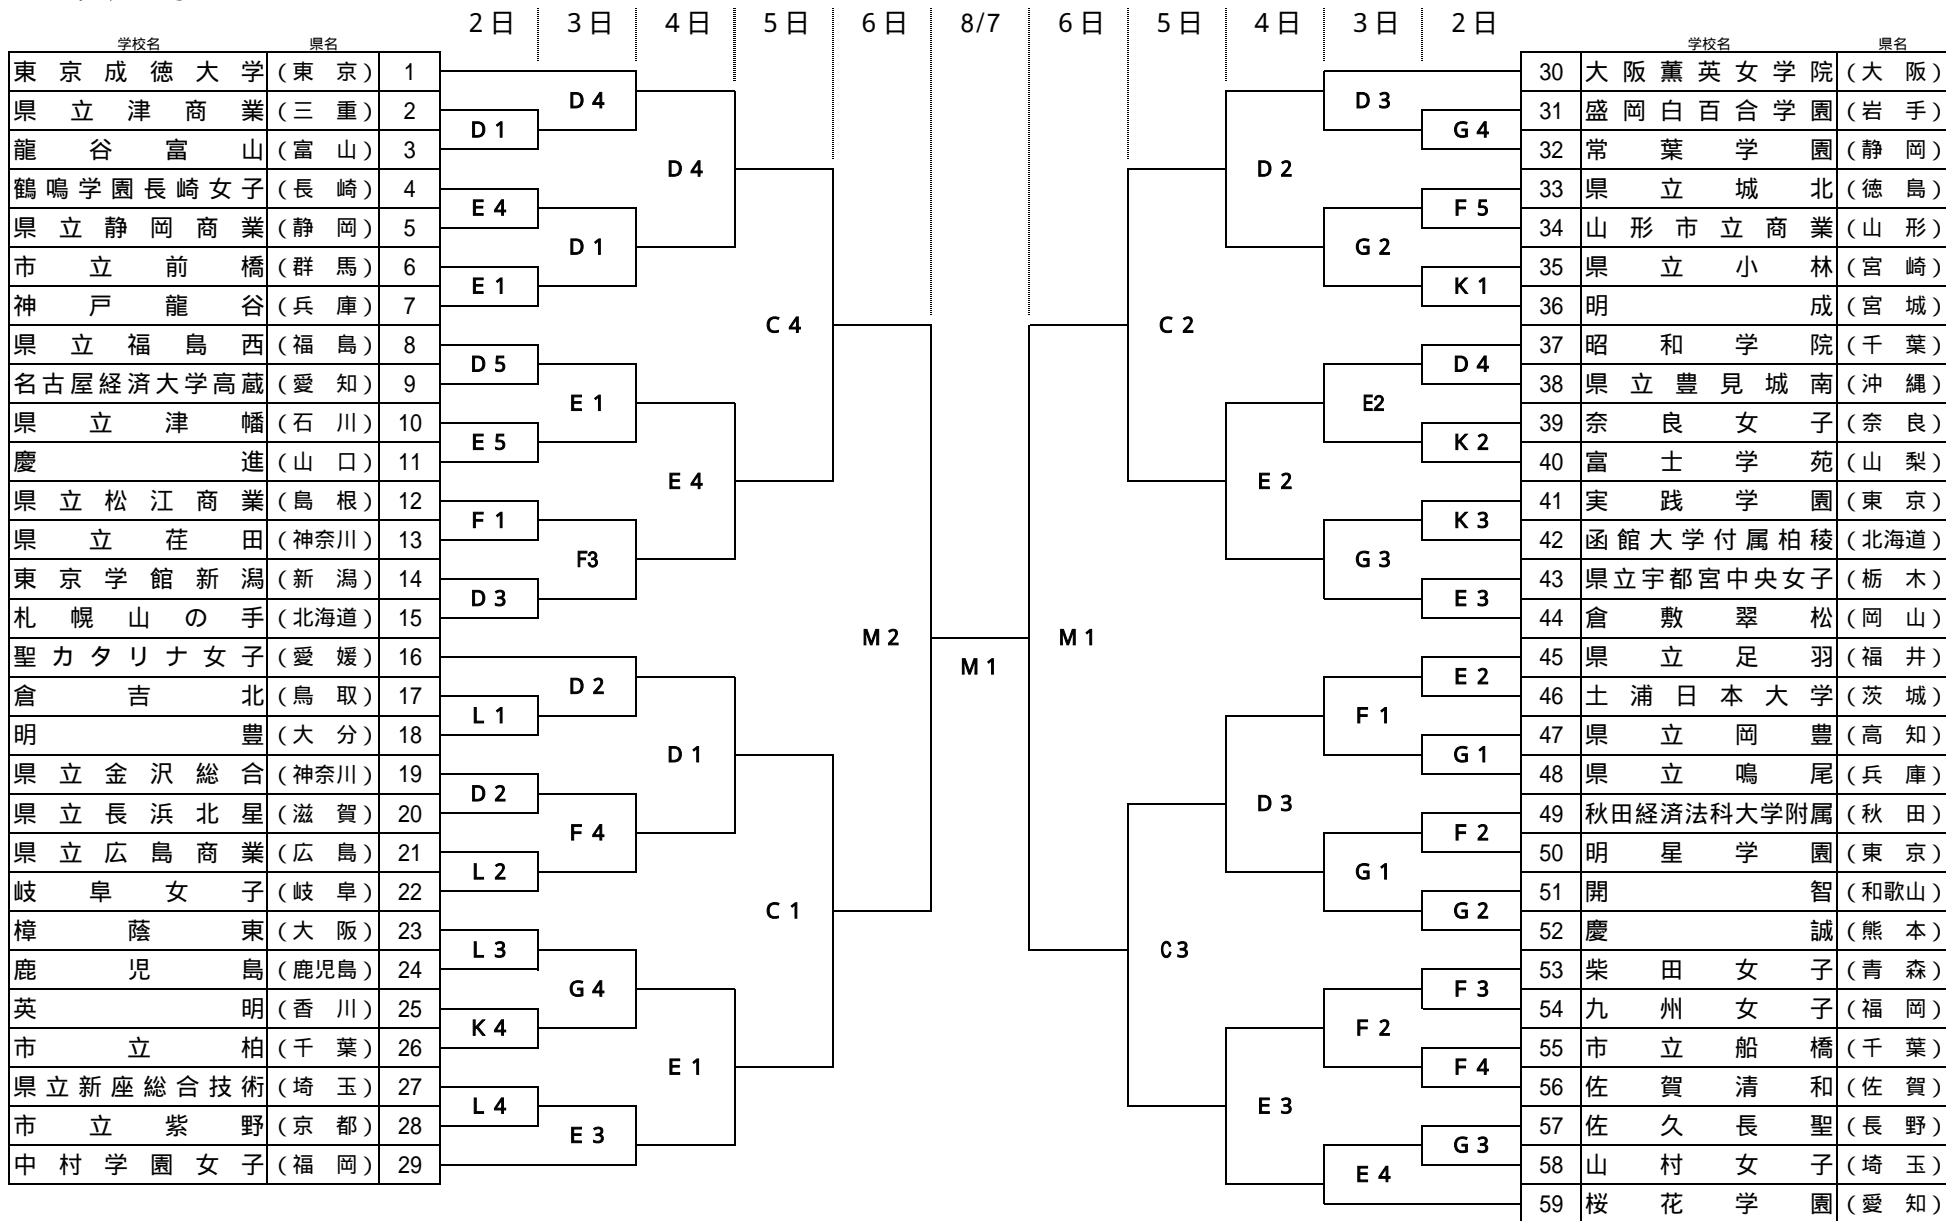

女子

平成17年度 全国高等学校総合体育大会 第58回全国高等学校バスケットボール選手権大会

A・B・C・M..... 船橋市総合体育館
 D・E..... 八千代市市民体育館
 F・G..... 日本大学理工学部スポーツホール
 H・I..... 船橋市運動公園体育館

J..... 日本大学習志野高等学校体育館
 K..... 八千代松陰高等学校体育館
 L..... 県立八千代高等学校体育館

試合開始予定時刻

	第1試合	第2試合	第3試合	第4試合	第5試合
8月2日(月)	9:30~	11:10~	12:50~	14:30~	16:10~
8月3日(火)・4日(水)・5日(木)	10:00~	11:40~	13:20~	15:00~	
8月6日(金)	10:00~	11:40~	13:50~	15:30~	
8月7日(土)	10:00~	11:40~			