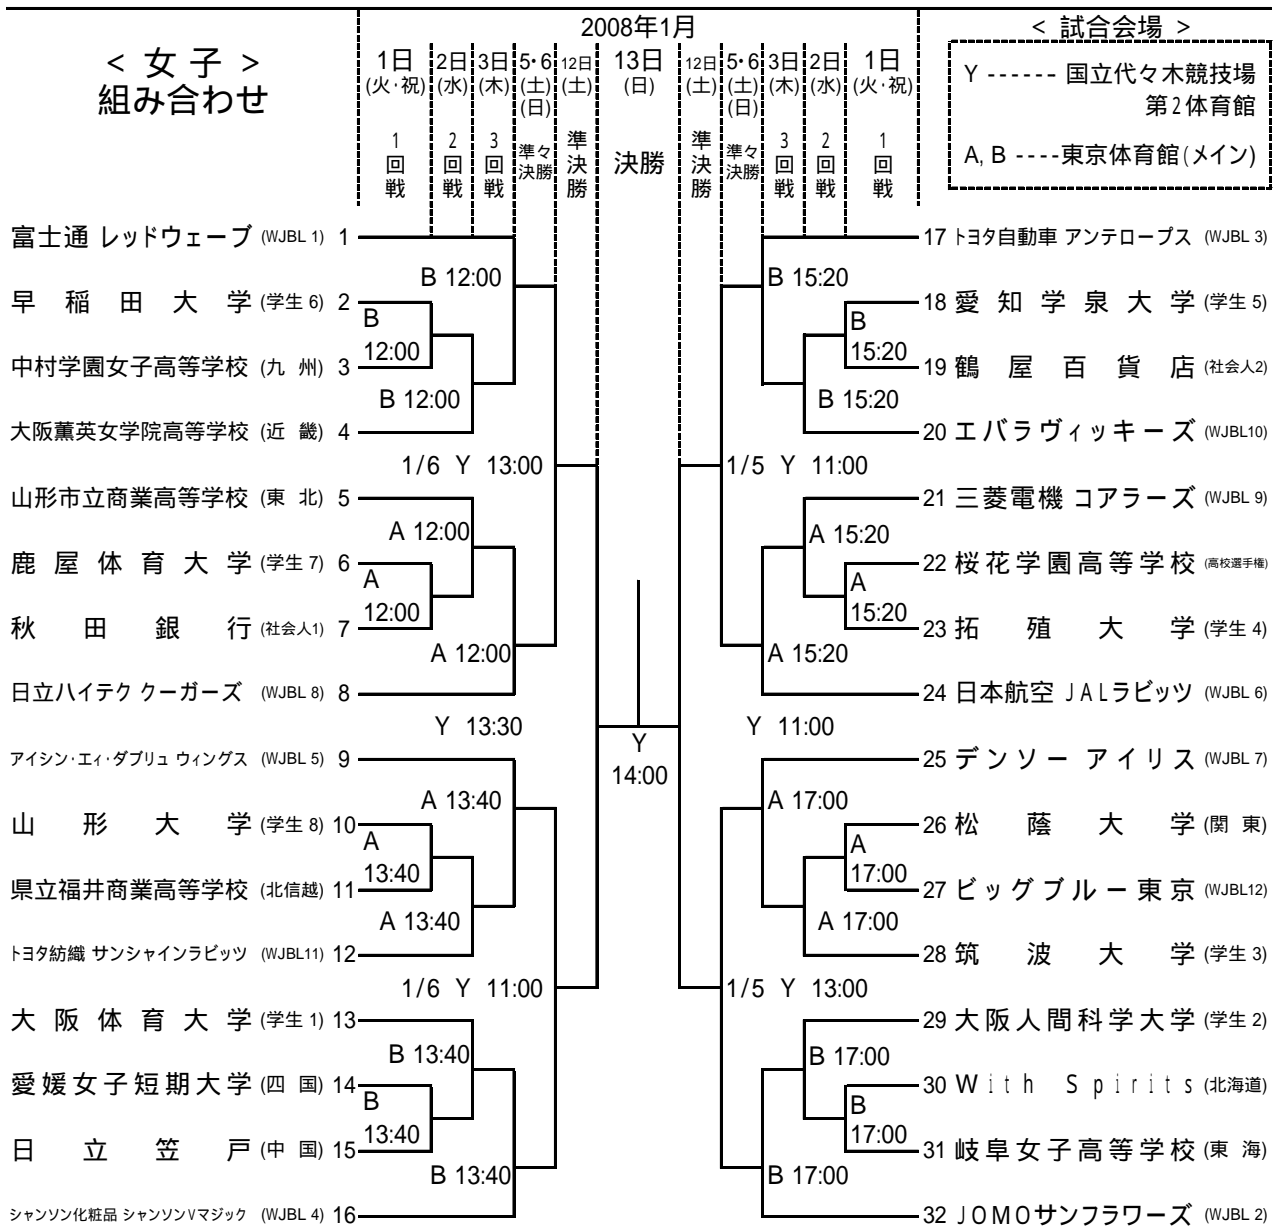

第83回天皇杯・第74回皇后杯

2007/12/4現在
 2008(H20)年1月1日(火・祝)～14日(月・祝)

全日本総合バスケットボール選手権大会

東京都・国立代々木競技場第2体育館 / 東京体育館

テレビ放映 1月14日(月・祝) 男子決勝
 NHK教育 14:00～(生中継)

男子出場チーム一覧

JBL 1 アイシンシーホース	学生 1 青山学院大学	北海道 札幌市役所 (北海道)
JBL 2 トヨタ自動車アルバルク	学生 2 法政大学	東北 琴丘体協 (秋田)
JBL 3 東芝ブレイブサンダース	学生 3 大東文化大学	関東 順天堂大学 (千葉)
JBL 4 オーエスジーフェニックス東三河	学生 4 東海大学	北信越 新潟教員 (新潟)
JBL 5 パナソニックトライアンズ	学生 5 日本大学	東海 O55 (三重)
JBL 6 三菱電機ダイヤモンドドルフィンズ	学生 6 早稲田大学	近畿 洛南高等学校 (京都)
JBL 7 レラカムイ北海道	学生 7 筑波大学	中国 B・B・C・T (鳥取)
JBL 8 日立サンロッカーズ	学生 8 明治大学	四国 東レ愛媛 (愛媛)
JBL 9 豊田通商ファイティングイーグルス		九州 鹿児島レッドシャークス (鹿児島)
JBL 10 千葉ピアスアローバジャーズ		
JBL 11 栃木ブレックス	社会人1 九州電力	高校選手権 県立能代工業高等学校
JBL 12 黒田電気ブリットスピリッツ	社会人2 新生紙パルプ商事	

2007/12/4現在
 2008(H20)年1月1日(火・祝)～14日(月・祝)

全日本総合バスケットボール選手権大会

東京都・国立代々木競技場第2体育館 / 東京体育館

テレビ放映 1月13日(日) 女子決勝
 NHK教育 14:00～(生中継)

女子出場チーム一覧

WJBL 1 富士通 レッドウェーブ	学生 1 大阪体育大学	北海道 With Spirits (北海道)
WJBL 2 JOMOサンフラワーズ	学生 2 大阪人間科学大学	東北 山形市立商業高等学校 (山形)
WJBL 3 トヨタ自動車 アンテロース	学生 3 筑波大学	関東 松蔭大学 (神奈川)
WJBL 4 シャンソン化粧品 シャンソンVマジック	学生 4 拓殖大学	北信越 県立福井商業高等学校 (福井)
WJBL 5 アイシン・エイ・ダブリュウイングス	学生 5 愛知学泉大学	東海 岐阜女子高等学校 (岐阜)
WJBL 6 日本航空 JALラビッツ	学生 6 早稲田大学	近畿 大阪薫英女学院高等学校 (大阪)
WJBL 7 デンソー アイリス	学生 7 鹿屋体育大学	中国 日立笠戸 (山口)
WJBL 8 日立ハイテク クーガーズ	学生 8 山形大学	四国 愛媛女子短期大学 (愛媛)
WJBL 9 三菱電機 コアラーズ	社会人1 秋田銀行	九州 中村学園女子高等学校 (福岡)
WJBL10 エバラヴィッキーズ	社会人2 鶴屋百貨店	
WJBL11 トヨタ紡織 サンシャインラビッツ		高校選手権 桜花学園高等学校
WJBL12 ビッグブルー東京		