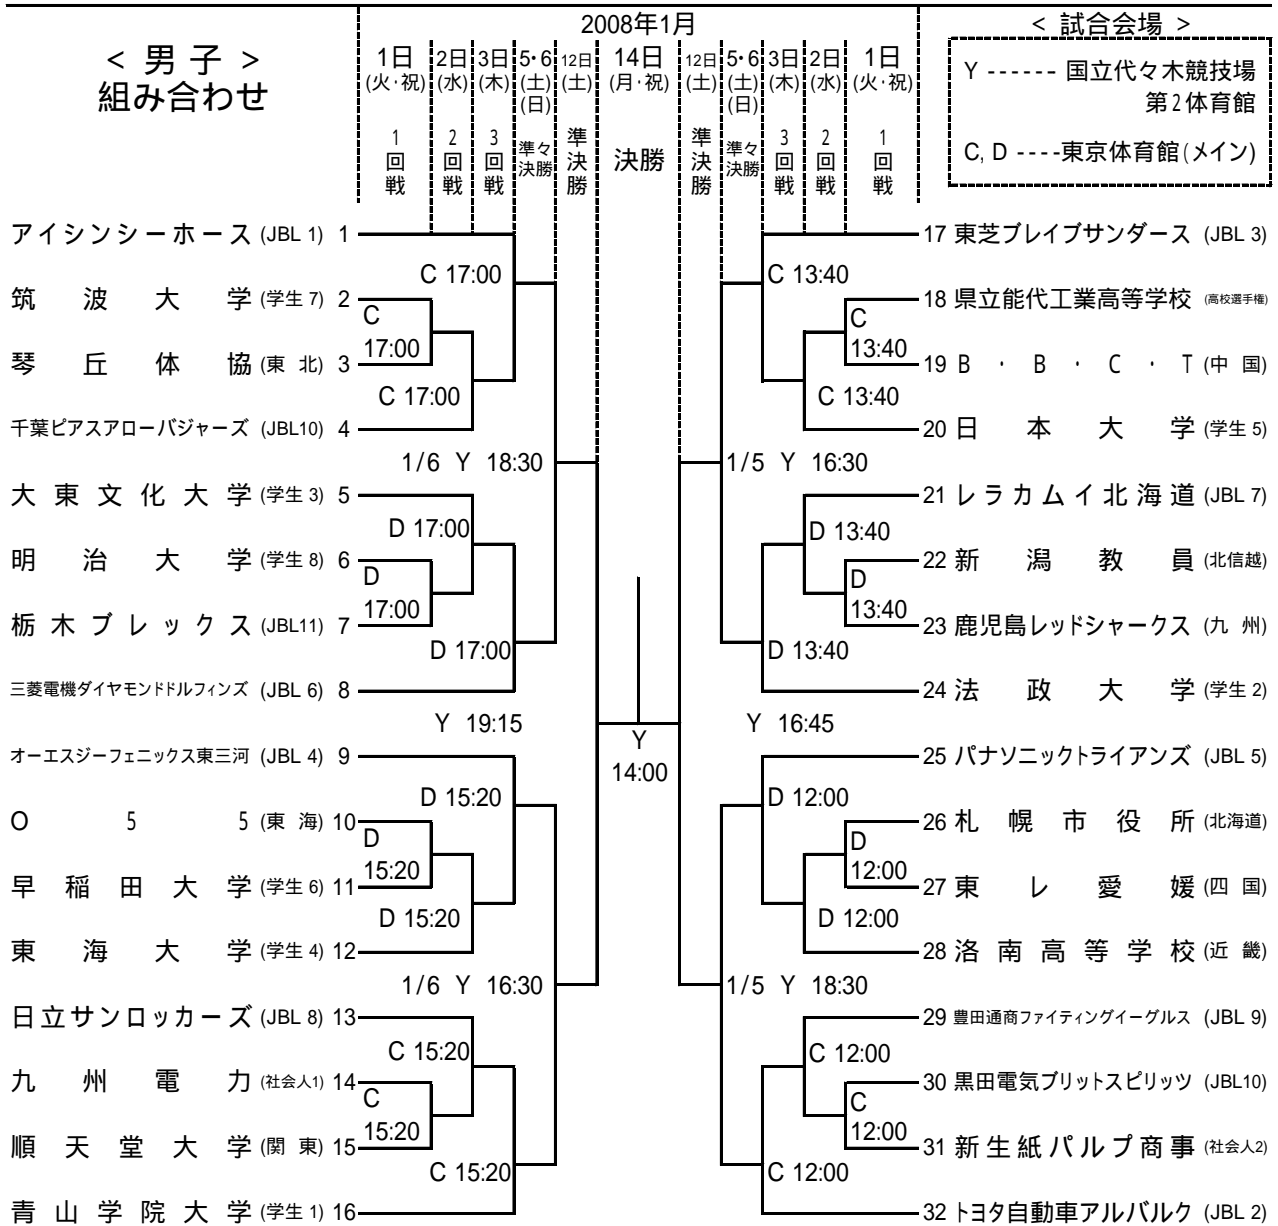

第83回天皇杯・第74回皇后杯

2007/12/4現在
 2008(H20)年1月1日(火・祝)～14日(月・祝)

全日本総合バスケットボール選手権大会

東京都・国立代々木競技場第2体育館 / 東京体育館

テレビ放映 1月14日(月・祝) 男子決勝
 NHK教育 14:00～(生中継)

男子出場チーム一覧

JBL 1 アイシンシーホース	学生 1 青山学院大学	北海道 札幌市役所 (北海道)
JBL 2 トヨタ自動車アルバルク	学生 2 法政大学	東北 琴丘体協 (秋田)
JBL 3 東芝ブレイブサンダース	学生 3 大東文化大学	関東 順天堂大学 (千葉)
JBL 4 オーエスジーフェニックス東三河	学生 4 東海大学	北信越 新潟教員 (新潟)
JBL 5 パナソニックトライアンズ	学生 5 日本大学	東海 O55 (三重)
JBL 6 三菱電機ダイヤモンドドルフィンズ	学生 6 早稲田大学	近畿 洛南高等学校 (京都)
JBL 7 レラカムイ北海道	学生 7 筑波大学	中国 B・B・C・T (鳥取)
JBL 8 日立サンロッカーズ	学生 8 明治大学	四国 東レ愛媛 (愛媛)
JBL 9 豊田通商ファイティングイーグルス		九州 鹿児島レッドシャークス (鹿児島)
JBL 10 千葉ピアスアローバジャーズ		
JBL 11 栃木ブレックス	社会人1 九州電力	高校選手権 県立能代工業高等学校
JBL 12 黒田電気ブリットスピリッツ	社会人2 新生紙パルプ商事	