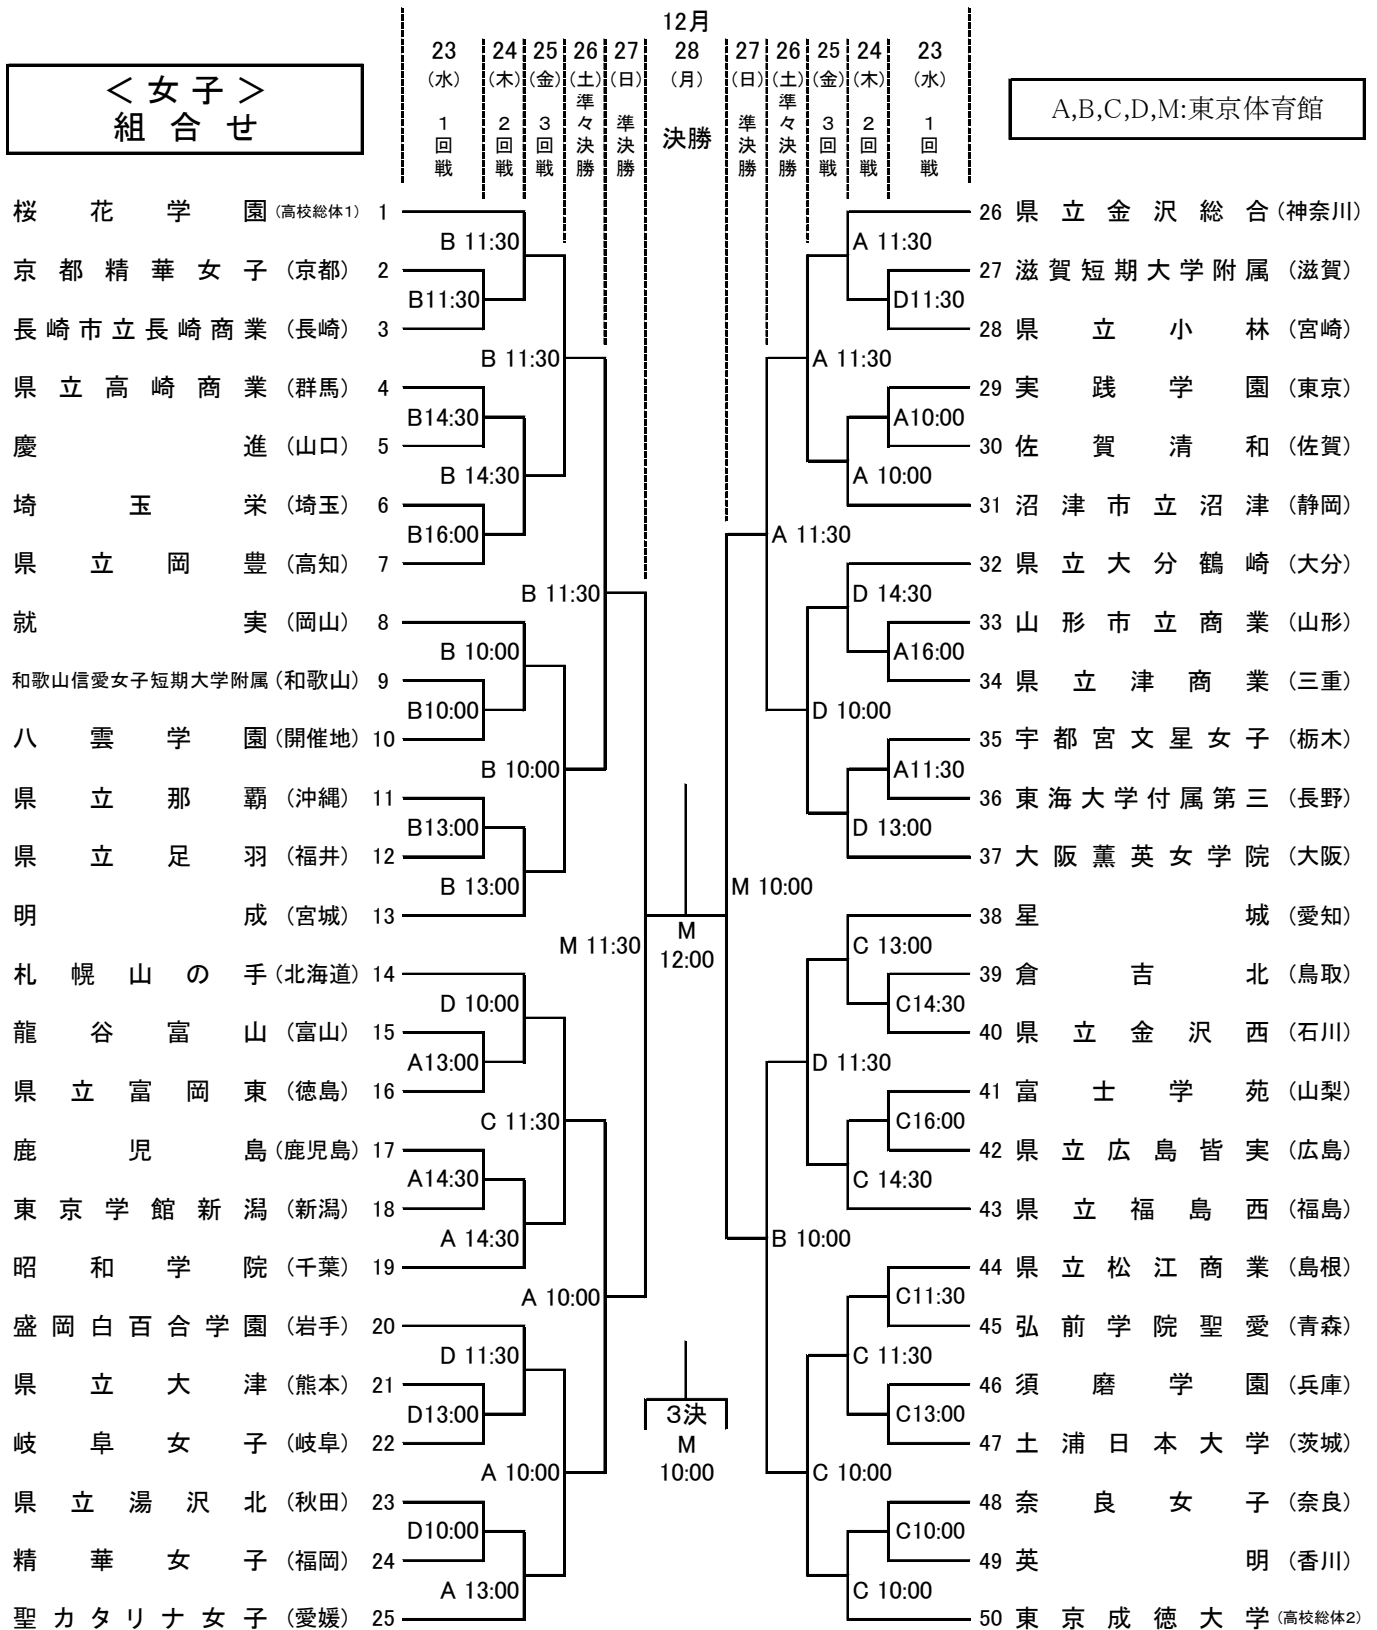

JOMO ウインターカップ 2009 平成 21 年度第 40 回全国高等学校バスケットボール選抜優勝大会

女子組合せ

<女子>
組合せ

A,B,C,D,M:東京体育館